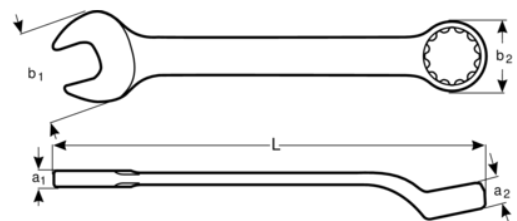

1952M

**Metrisk ring-gaffelnøgle med
forkrøpning med kromfinish**

PRODUKTOPLYSNINGER

- Gaffelvinkel på 15° med gaffelhoved til brug, hvor pladsen er trang
- Ringendevinkel på 15° til beskyttelse af knoerne eller bedre greb
- SB: Forpakning på et plastikinfolokort
- Dynamic-Drive™ tolvkantsprofil giver længere levetid for skruer og møtrikker
- Mikro matforkromet finish giver en høj kvalitetsoverflade
- Højtlegeret stål
- Komfortabel at bruge med det patenterede U-formede skaftdesign
- Forbedret aflæsning og identifikation med tydeligt påtryk
- Standarder: ISO 691, ISO 7738, ISO 3318, ISO 1711-1 og DIN 3113